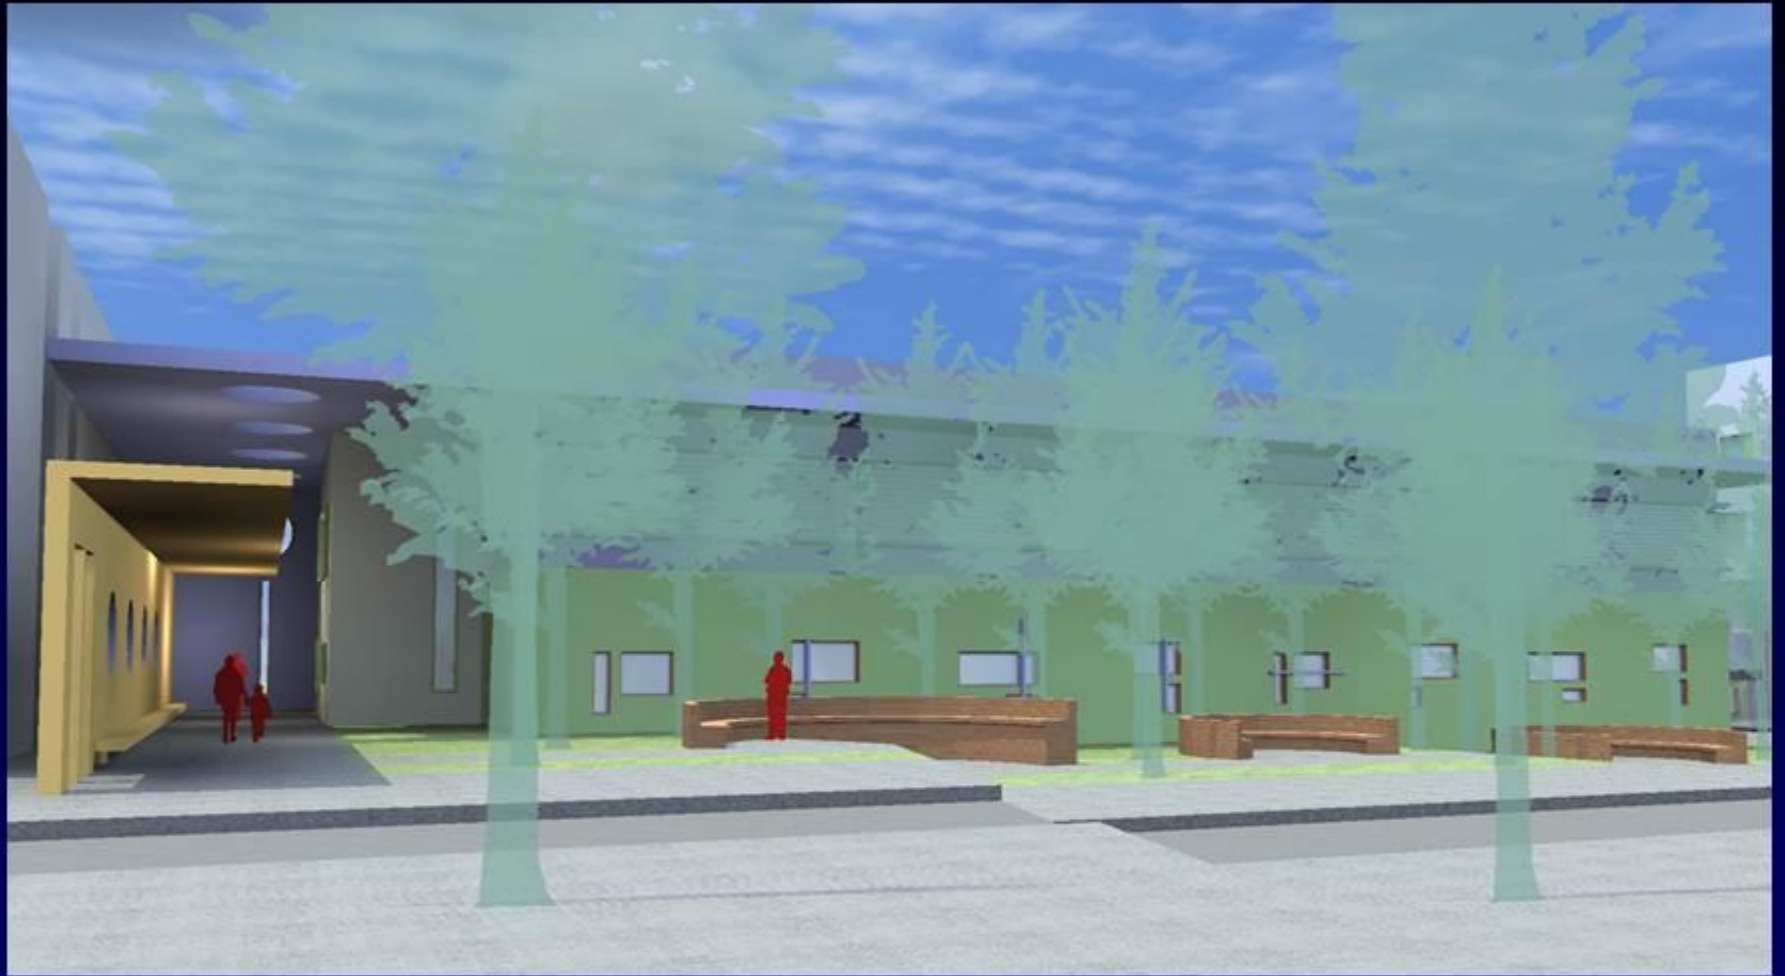

Abrabanel complex, Holon. MYS architects. Arch. Rally Gavriely
"Design and Health" consultant Dr. Cornel Lustig