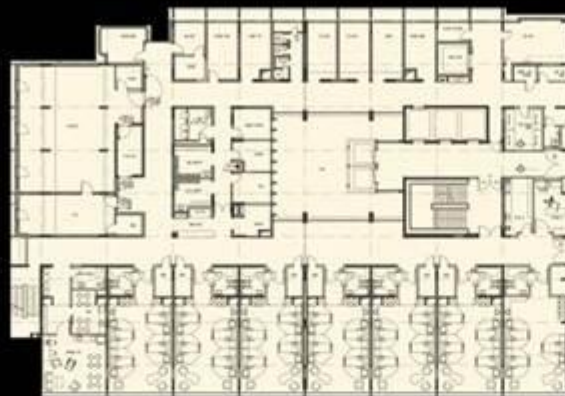

תכנית קומה טיפוסית