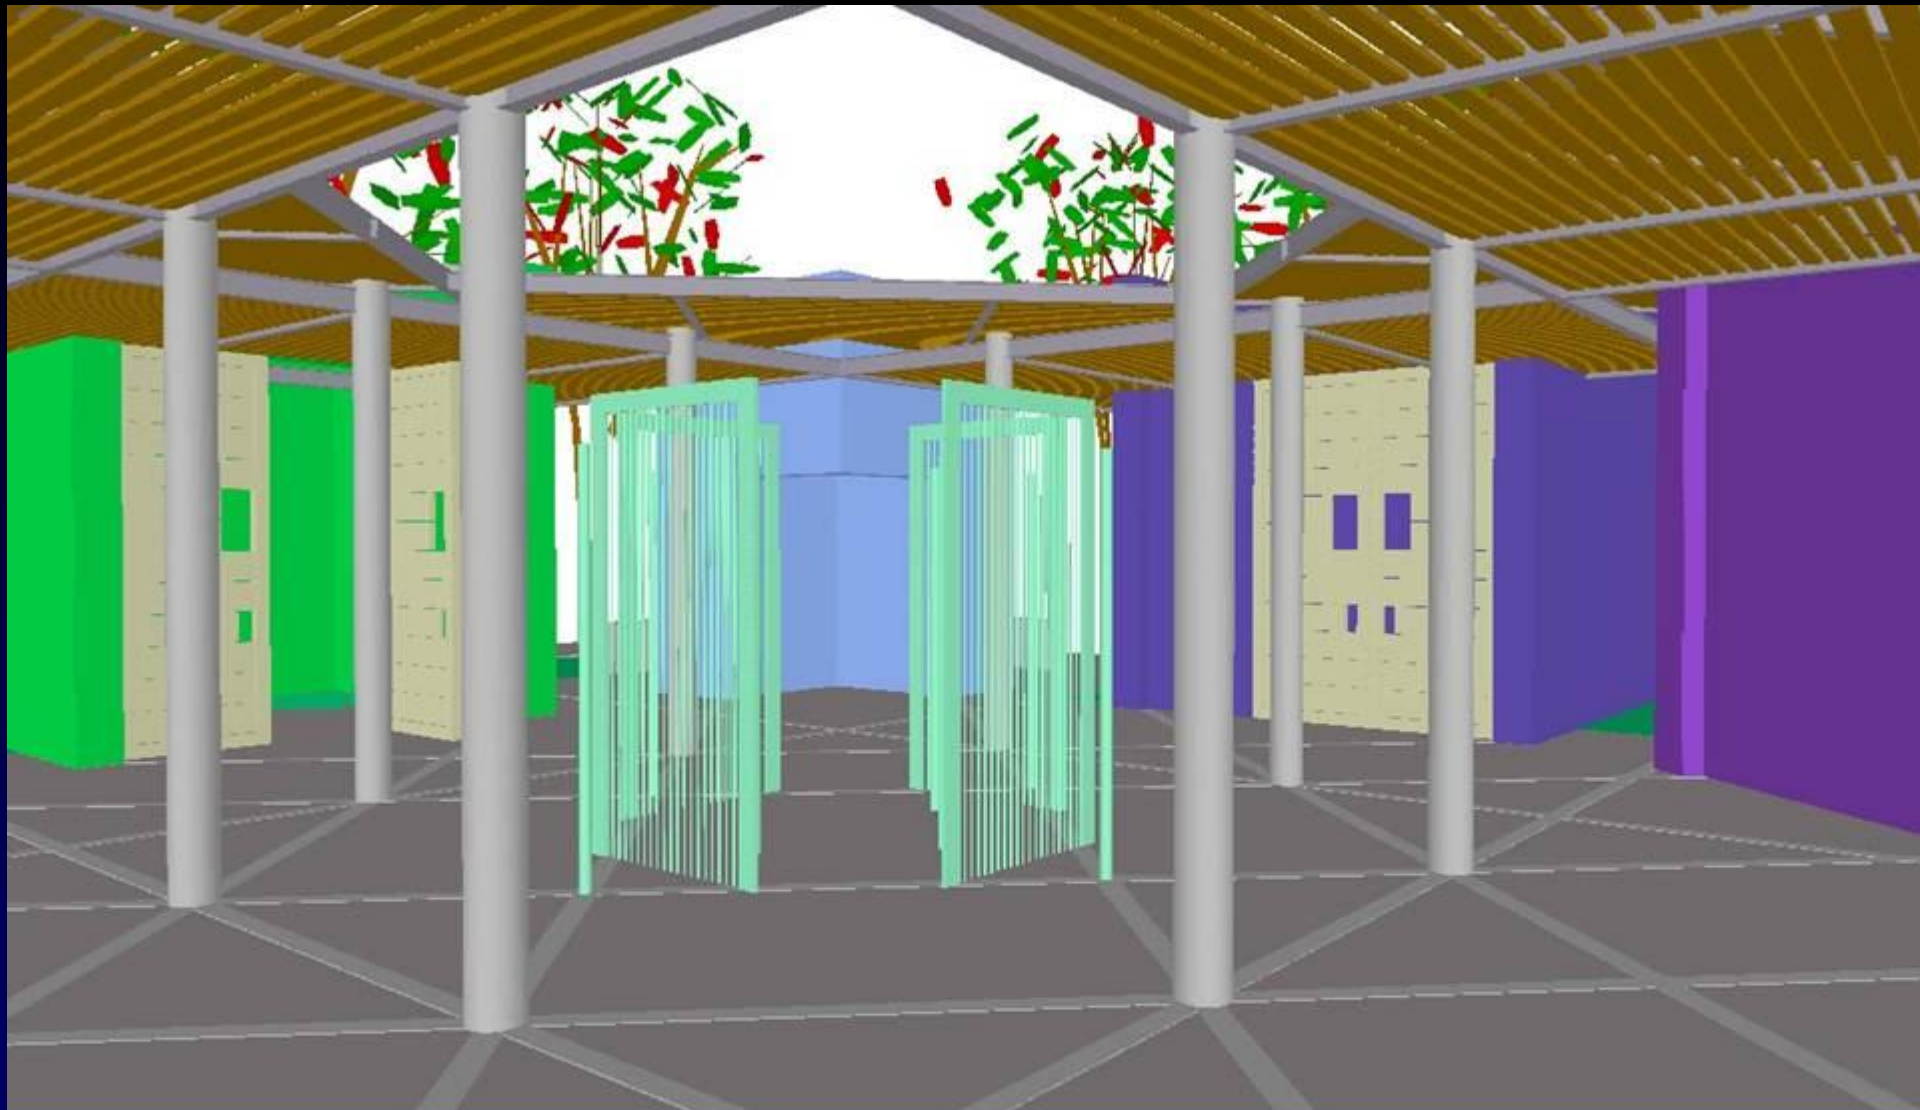

Waiting lines
- "doing nothing"

Playing
grounds

Designed
interiors &
gardens

Aleh
Garden

תכנון גן חוויתי, עלה נגב.

חורחה זלצברג – אדריכלות – אדריכלות נוף, ישראלה נבו מנהלת "עלה נגב",
כרמית כהנה – "משרד הרווחה", ד"ר קורנל לוסטיג – יועץ "עיצוב ובריאות"

תכנית קומה טיפוסית

בית חולים לשיקום לווינסטיין

שטח כ-16000 מ"ר - תכנון מגדל אשפוז חדש

14 מיסות אשפוז * יחידה לאשפוז יום לנפגעי

גולגולת

תכנית חדר אישפוז

מבט מכיוון דרום- מערב

Beit Levinshtein, new wing, Raanana. MYS architects. Arch. Rally Gavriely
 "Design and Health" consultant Dr. Cornel Lustig