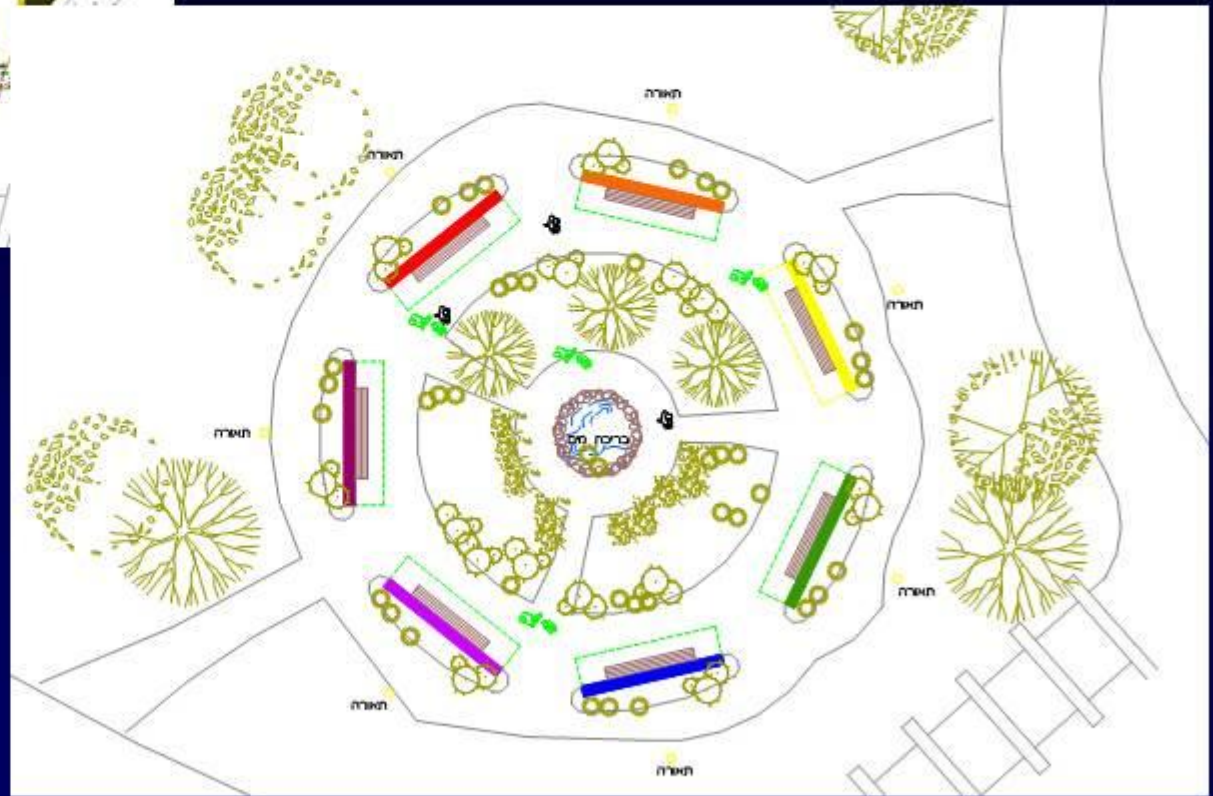

תקופת ההסתגלות למקום החדש – עם הכנה נכונה

תקופת ההסתגלות למקום החדש – ללא הכנה

תקופת ההסתגלות למקום החדש – עם הכנה נכונה

מייצג: "מעיינות הצבע". גני התערוכה. תערוכת העיצוב השנתית. קבוצת פלזמה.

מייצג: "מעיינות הצבע". גני התערוכה. תערוכת העיצוב השנתית. קבוצת פלזמה.

מייצג: "גן מסתורי הקשת". גני התערוכה. תערוכת העיצוב השנתית. קבוצת פלזמה.

מייצג: "גן מסתורי הקשת". גני התערוכה. תערוכת העיצוב השנתית. קבוצת פלזמה.

מייצג: "מעיינות הצבע". פסטיבל שנטיפי. קבוצת פלזמה.

מייצג: "מעיינות הצבע". פסטיבל שנטיפי. קבוצת פלזמה.

תכנון סכמטי, גן חווייתי. יד-שרה

כרמית כהנה – "משרד הרווחה", ד"ר קורנל לוסטיג – יועץ "עיצוב ובריאות"

Aleh Negev Village, Ofakim, occupational building Arch. Tali Cohen-Anderson,
"Design and Health" consultant Dr. Cornel Lustig