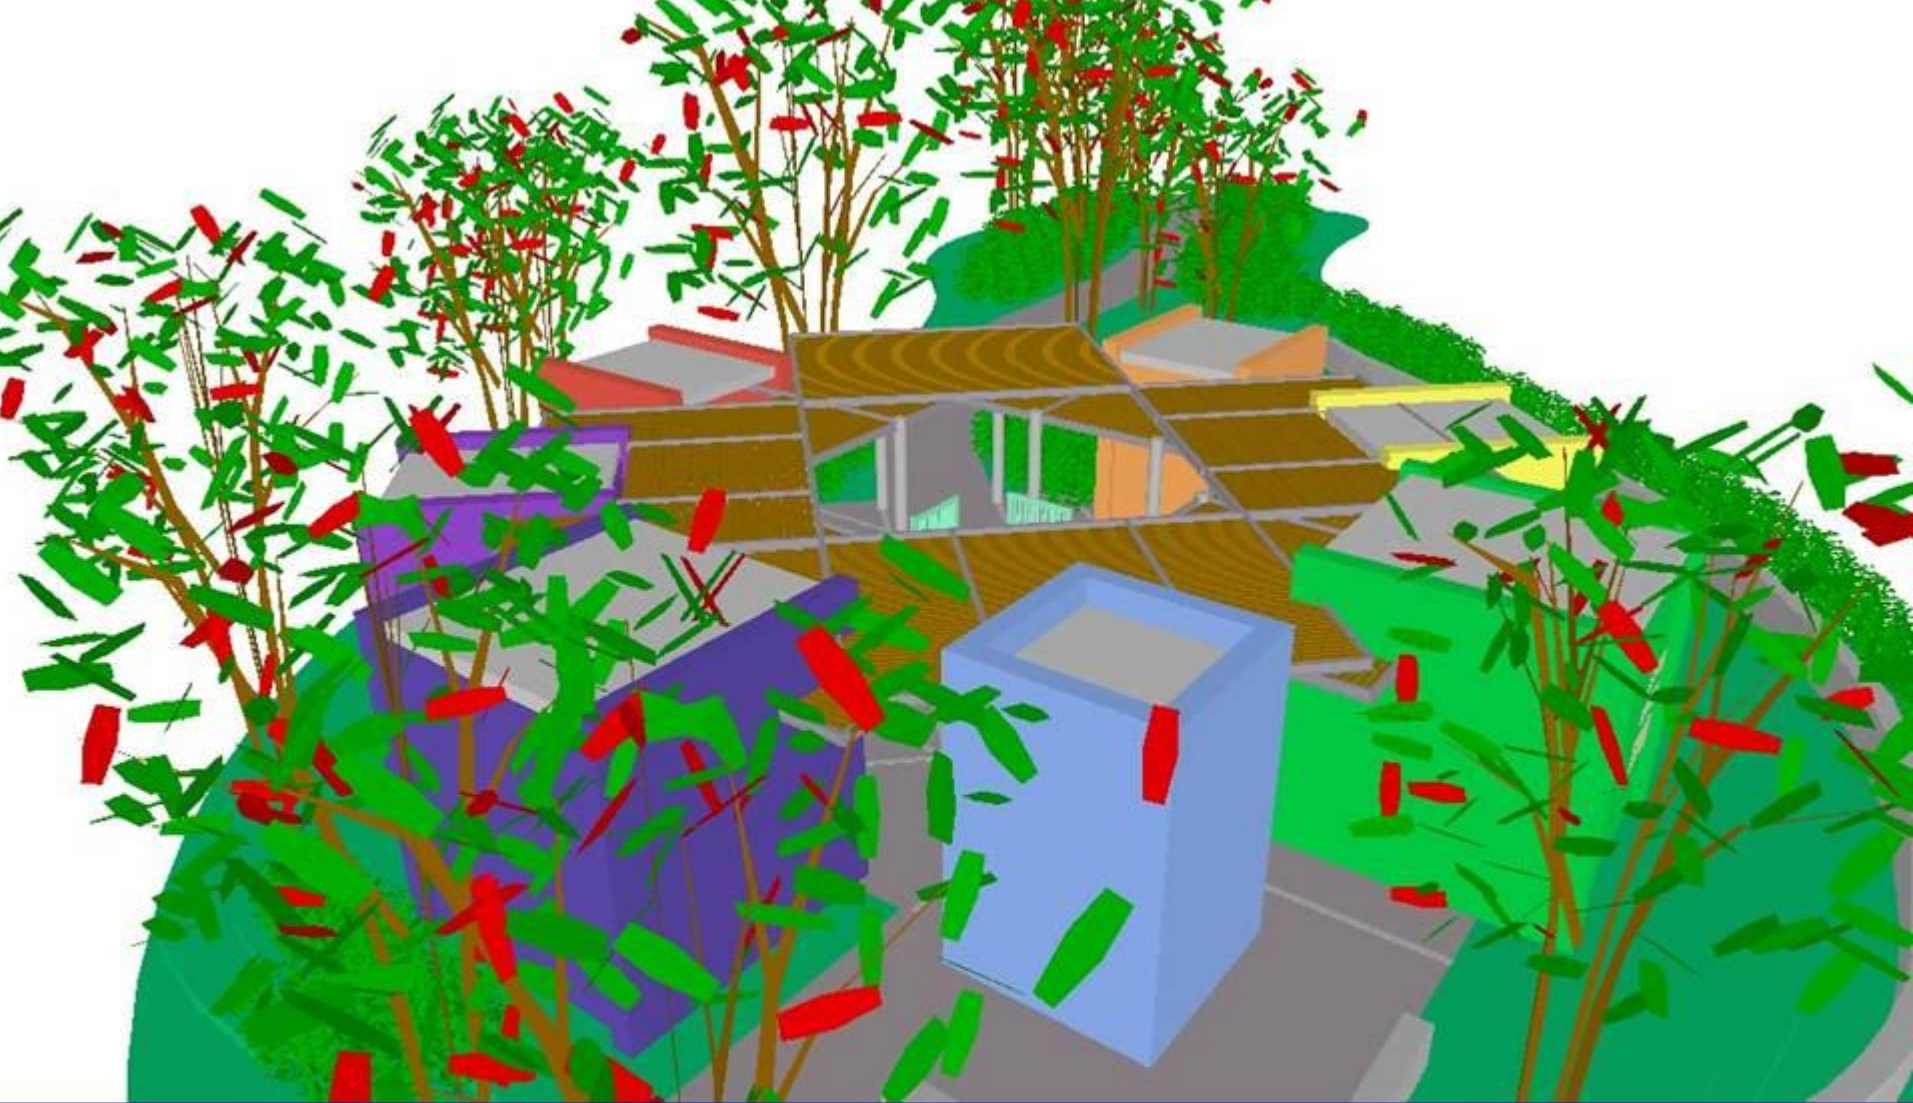

תכנון גן חוויתי, עלה נגב.

חורחה זלצברג - אדריכלות - אדריכלות נוף, ישראלה נבו מנהלת "עלה נגב",
כרמית כהנה - "משרד הרווחה", ד"ר קורנל לוסטיג - יועץ "עיצוב ובריאות"