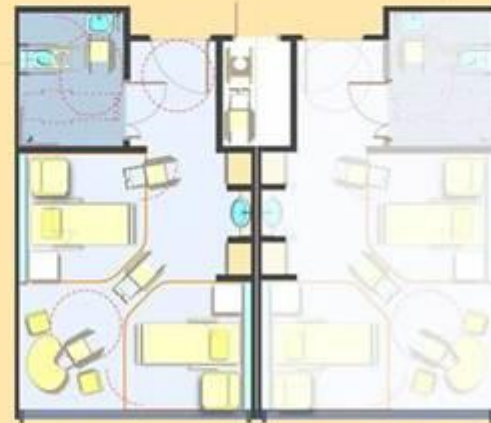

תכנית קומה טיפוסית

בית חולים לשיקום לווינסטיין

שטח כ-16000 מ"ר - תכנון מגדל אשפוז חדש

14 מיסות אשפוז * יחידה לאשפוז יום לנפגעי

גולגולת

תכנית חדר אישפוז

מבט מכיוון דרום- מערב

Beit Levinshtein, new wing, Raanana. MYS architects. Arch. Rally Gavriely
 "Design and Health" consultant Dr. Cornel Lustig